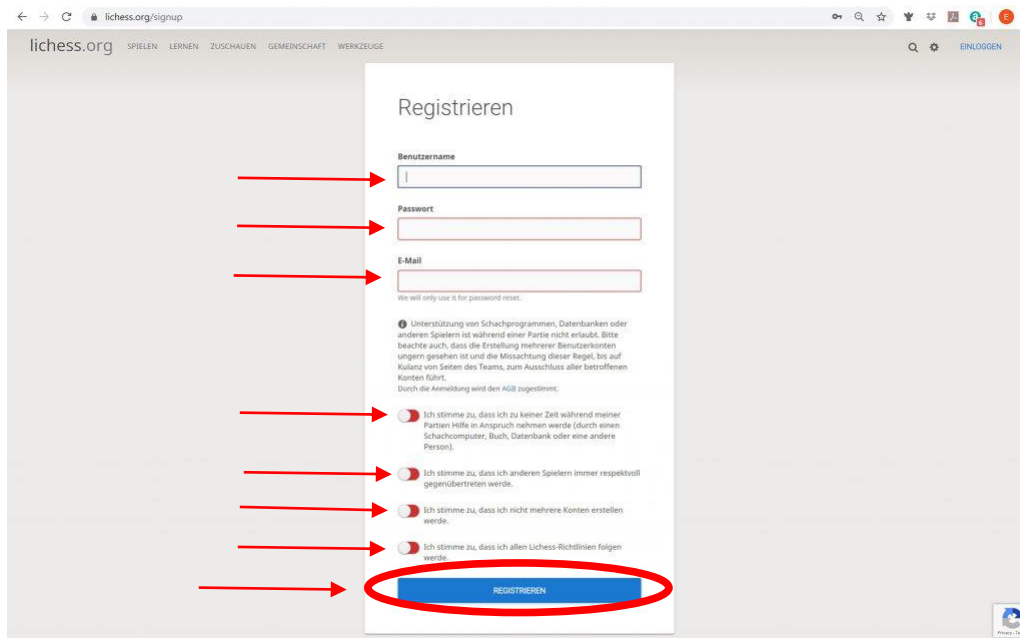

Für alle Spielerinnen:

Für alle, die bereits im letzten Jahr teilgenommen haben: Sendet bitte erneut eine Anmeldung mit Adresse, Jahrgang und Verein, sofern eure Vereinsbetreuer das nicht für euch übernehmen, da wir diese Daten nicht speichern.

1. Ihr braucht einen lichess-Account!

Wer schon bei lichess aktiv ist, liest bitte unter 2. weiter.

lichess ist eine kostenlose Online-Schachplattform, auf der Einzel- und Mannschaftsturniere ausgetragen werden. Als HSJ tragen wir hier unsere Onlineturniere und damit auch die Online-HMWJ und das Simultan aus.

a) Ruft in Eurem Browser www.lichess.org auf. Es sollte sich folgendes Bild im Browser öffnen:

Zunächst müsst Ihr einen frei gewählten Benutzernamen und ein Passwort festlegen, bevor Ihr Euch einloggen könnt. Dafür klickt Ihr bitte links unter dem blauen Button „EINLOGGEN“ auf das deutlich kleiner geschriebene **„Registrieren“**. Es erscheint folgendes Bild: