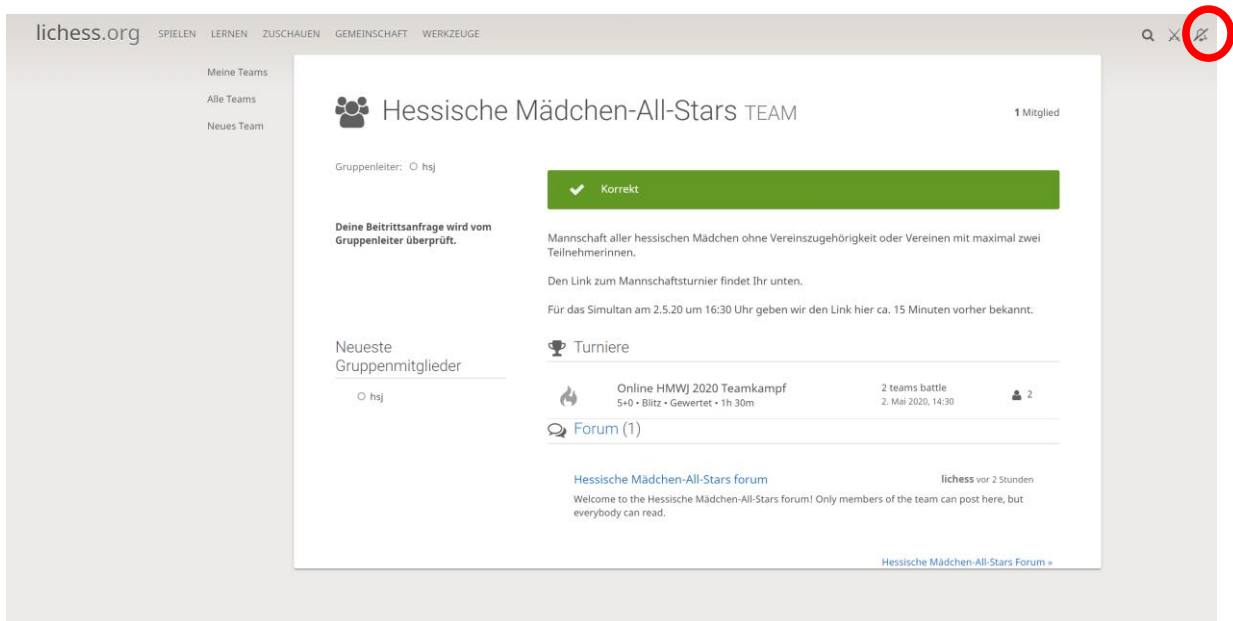

In dem Feld Nachricht tragt Ihr ein:

Hallo, ich möchte für die Online-HMWJ beitreten. Mein echter Name ist „Euer Vor- und Nachname“ und ich spiele für de Verein „Vereinsname“ (oder ohne Verein).

Dann löst Ihr die Matt-in-Eins-Aufgabe auf der Seite und drückt den blauen „Tritt dem Team bei“-Knopf. Es sollte das folgende Bild erscheinen: