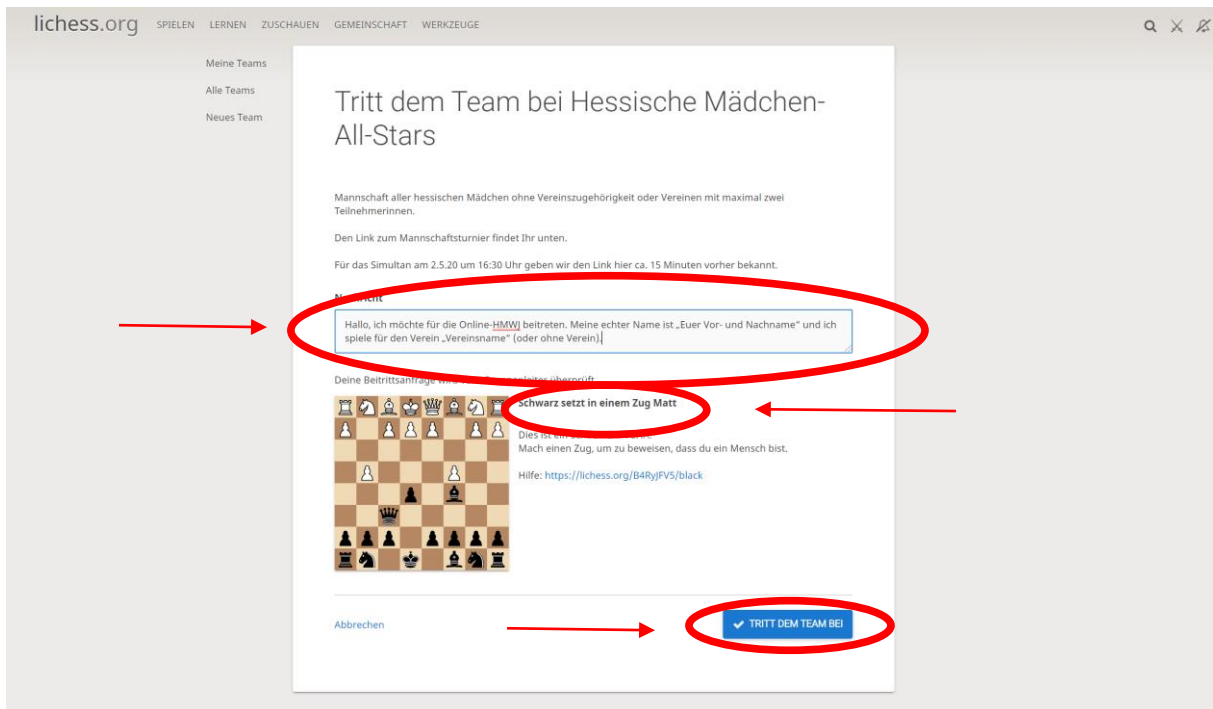

In dem Feld Nachricht tragt Ihr ein:

Hallo, ich möchte für die Online-HMWJ beitreten. Mein echter Name ist „Euer Vor- und Nachname“ und ich spiele für de Verein „Vereinsname“ (oder ohne Verein).

Dann löst Ihr die Matt-in-Eins-Aufgabe auf der Seite und drückt den blauen „Tritt dem Team bei“-Knopf. Es sollte das folgende Bild erscheinen: