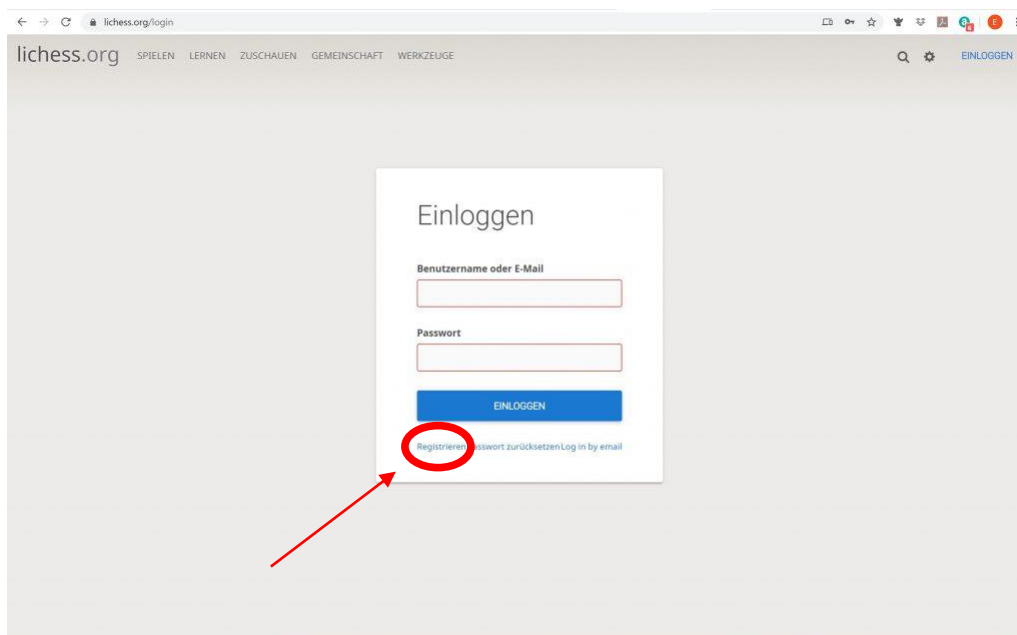

nen. Bitte gebt auch Euren lichess-Namen an, damit wir Euch zuordnen können. Keine Spielerin darf älter als Geburtsjahrgang 2001 sein.

Bitte tretet dann im Turnierraum unter <https://lichess.org/tournament/GNuscqxi> dem Turnier bei und wählt das „Hessische Mädchen All Stars“-Team als Eure Mannschaft. Wir Ihr Euch bei lichess anmeldet und wie ihr dem Team „Hessische Mädchen-All-Stars“ beitrete, wird unten erklärt.

Für alle Spielerinnen:

Für alle, die bereits im letzten Jahr teilgenommen haben: Sendet bitte erneut eine Anmeldung mit Adresse, Jahrgang und Verein, sofern eure Vereinsbetreuer das nicht für euch übernehmen, da wir diese Daten nicht speichern.

1. Ihr braucht einen lichess-Account!

Wer schon bei lichess aktiv ist, liest bitte unter 2. weiter.

lichess ist eine kostenlose Online-Schachplattform, auf der Einzel- und Mannschaftsturniere ausgetragen werden. Als HSJ tragen wir hier unsere Onlineturniere und damit auch die Online-HMWJ und das Simultan aus.

a) Ruft in Eurem Browser www.lichess.org auf. Es sollte sich folgendes Bild im Browser öffnen:

Zunächst müsst Ihr einen frei gewählten Benutzernamen und ein Passwort festlegen, bevor Ihr Euch einloggen könnt. Dafür klickt Ihr bitte links unter dem blauen Button „EINLOGGEN“ auf das deutlich kleiner geschriebene **„Registrieren“**. Es erscheint folgendes Bild: