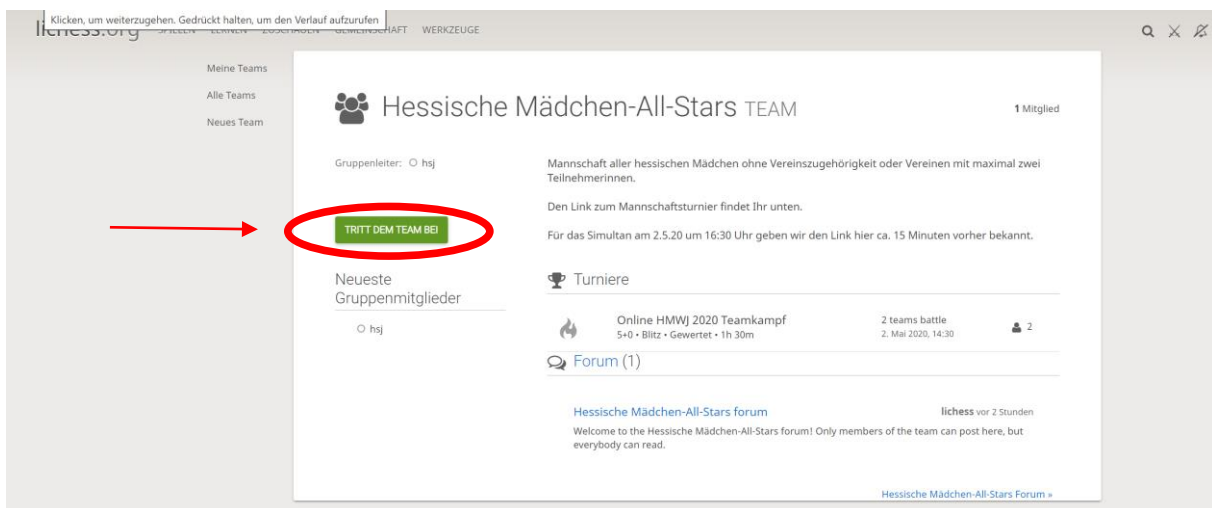

2. Tretet dem Team „Hessische Mädchen-All-Stars“ auf lichess bei
Das gilt für alle Mädchen, egal, ob Ihr für einen Verein oder das All-Stars-Team antreten werdet. Auf der Teamseite verlinken wir neben dem Mannschaftsturnier auch das Simultan

Nachdem Ihr bei lichess eingeloggt seid, geht bitte auf <https://lichess.org/team/hessische-madchen-all-stars>. Folgt dem Link oder kopiert ihn in Euren Browser und drückt Enter. Ihr solltet folgendes Bild sehen: