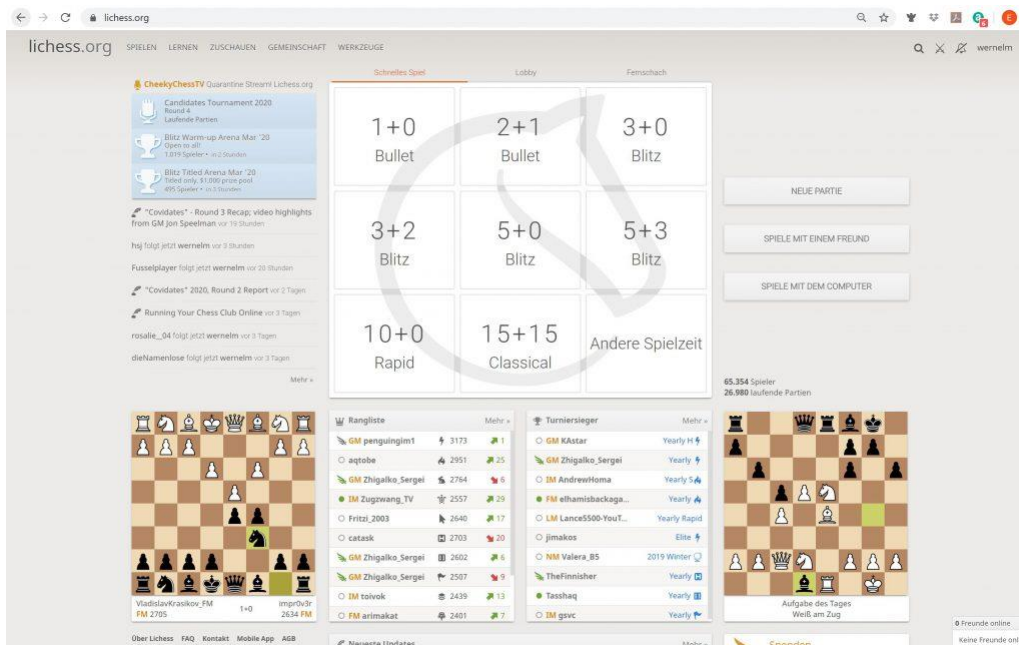

2. Tretet dem Team „Hessische Mädchen-All-Stars“ auf lichess bei
Das gilt für alle Mädchen, egal, ob Ihr für einen Verein oder das All-Stars-Team antreten werdet. Auf der Teamseite verlinken wir neben dem Mannschaftsturnier auch das Simultan

Nachdem Ihr bei lichess eingeloggt seid, geht bitte auf <https://lichess.org/team/hessische-madchen-all-stars>. Folgt dem Link oder kopiert ihn in Euren Browser und drückt Enter. Ihr solltet folgendes Bild sehen:

Drückt den grünen „Tritt dem Team bei“-Knopf und es öffnet sich das folgende Fenster: