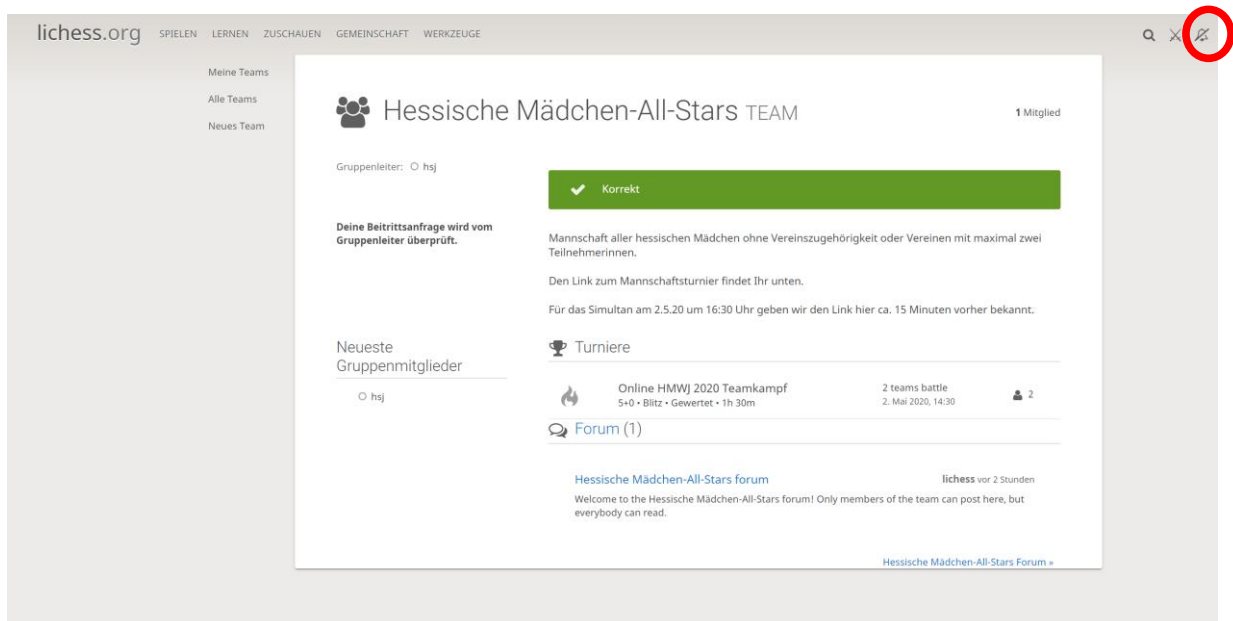

Drückt den grünen „Tritt dem Team bei“-Knopf und es öffnet sich das folgende Fenster:

In dem Feld Nachricht tragt Ihr ein:

Hallo, ich möchte für die Online-HMWJ beitreten. Mein echter Name ist „Euer Vor- und Nachname“ und ich spiele für de Verein „Vereinsname“ (oder ohne Verein).

Dann löst Ihr die Matt-in-Eins-Aufgabe auf der Seite und drückt den blauen „Tritt dem Team bei“-Knopf. Es sollte das folgende Bild erscheinen:

Die HSJ wird Euch dann für die Seite freigeben. Wenn das geschehen ist, erhaltet Ihr in lichess eine Nachricht. Eine rote 1 leuchtet dann rechts oben auf Eurem Bildschirm bei der Glocke auf. Danach könnt Ihr dem Turnierlink <https://lichess.org/tournament/tgOARDBn> folgen und Eurem Team im Turnierraum beitreten.