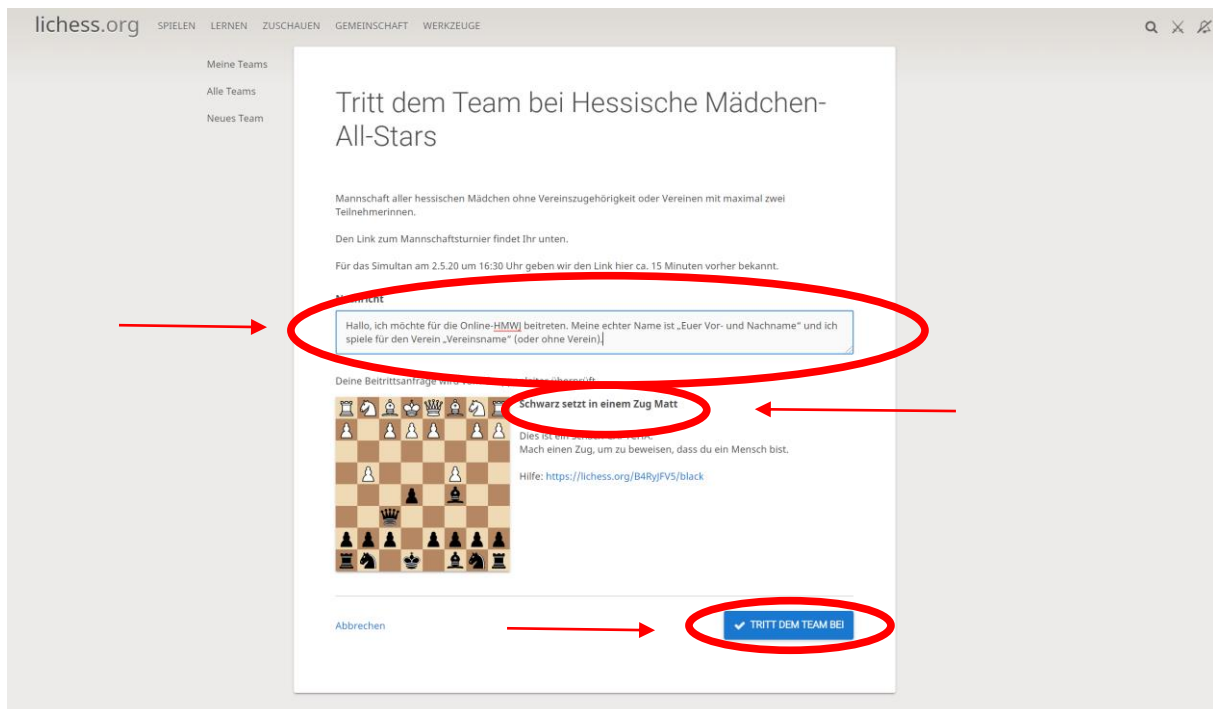

In dem Feld Nachricht tragt Ihr ein:

Hallo, ich möchte für die Online-HMWJ beitreten. Mein echter Name ist „Euer Vor- und Nachname“ und ich spiele für de Verein „Vereinsname“ (oder ohne Verein).

Dann löst Ihr die Matt-in-Eins-Aufgabe auf der Seite und drückt den blauen „Tritt dem Team bei“-Knopf. Es sollte das folgende Bild erscheinen: