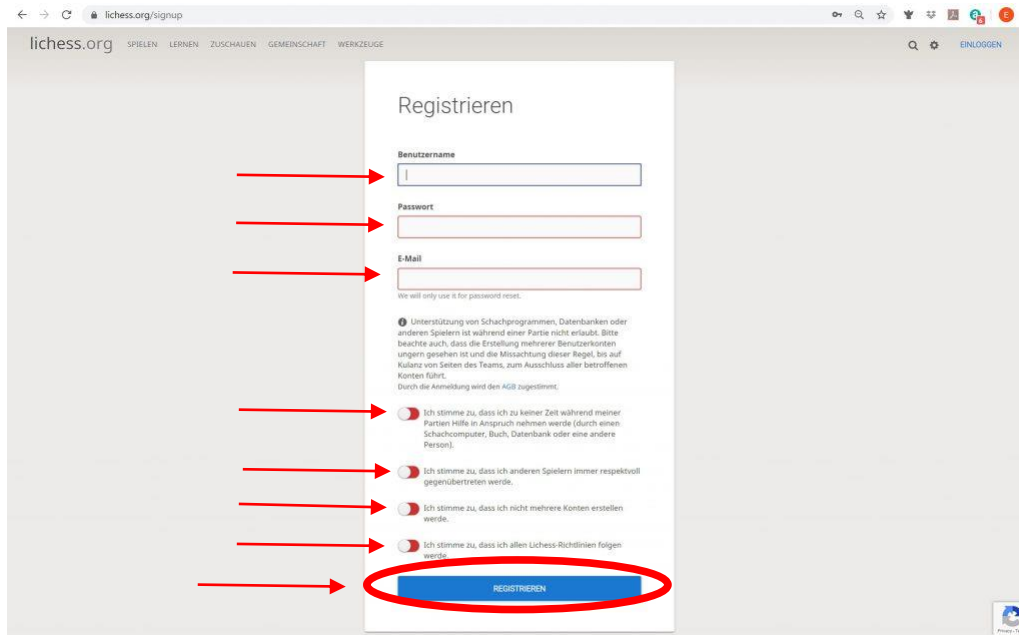

### 1. Ihr braucht einen lichess-Account!

Wer schon bei lichess aktiv ist, liest bitte unter 2. weiter.

lichess ist eine kostenlose Online-Schachplattform, auf der Einzel- und Mannschaftsturniere ausgetragen werden. Als HSJ tragen wir hier unsere Onlineturniere und damit auch die Online-HMWJ und das Simultan aus.

a) Ruft in Eurem Browser [www.lichess.org](http://www.lichess.org) auf. Es sollte sich folgendes Bild im Browser öffnen:

Zunächst müsst Ihr einen frei gewählten Benutzernamen und ein Passwort festlegen, bevor Ihr Euch einloggen könnt. Dafür klickt Ihr bitte links unter dem blauen Button „EINLOGGEN“ auf das deutlich kleiner geschriebene **„Registrieren“**. Es erscheint folgendes Bild: