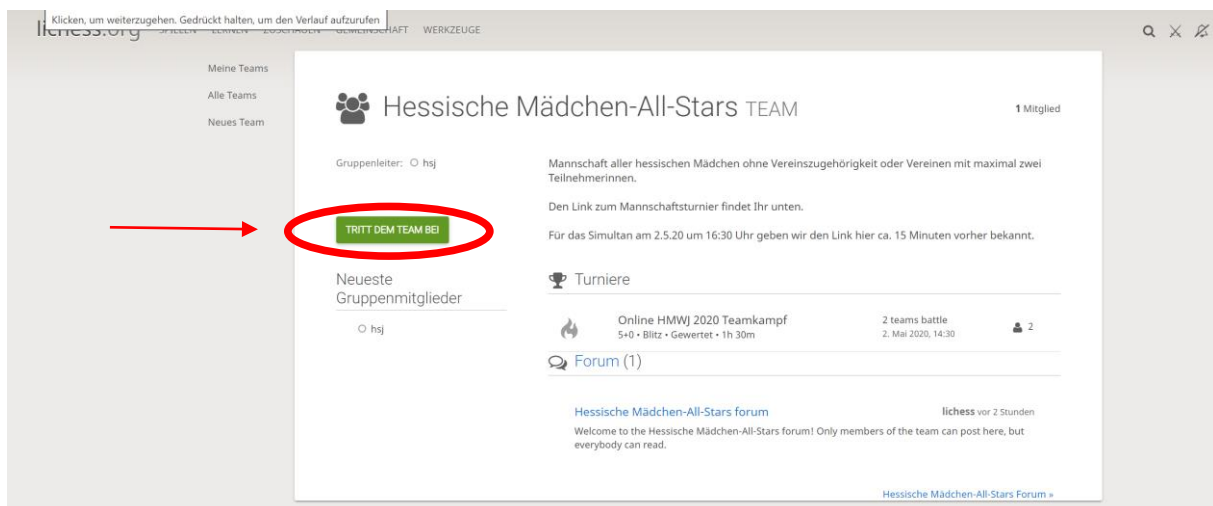

2. Tretet dem Team „Hessische Mädchen-All-Stars“ auf lichess bei
Das gilt für alle Mädchen, egal, ob Ihr für einen Verein oder das All-Stars-Team antreten werdet. Auf der Teamseite verlinken wir neben dem Mannschaftsturnier auch das Simultan

Nachdem Ihr bei lichess eingeloggt seid, geht bitte auf <https://lichess.org/team/hessische-madchen-all-stars>. Folgt dem Link oder kopiert ihn in Euren Browser und drückt Enter. Ihr solltet folgendes Bild sehen: