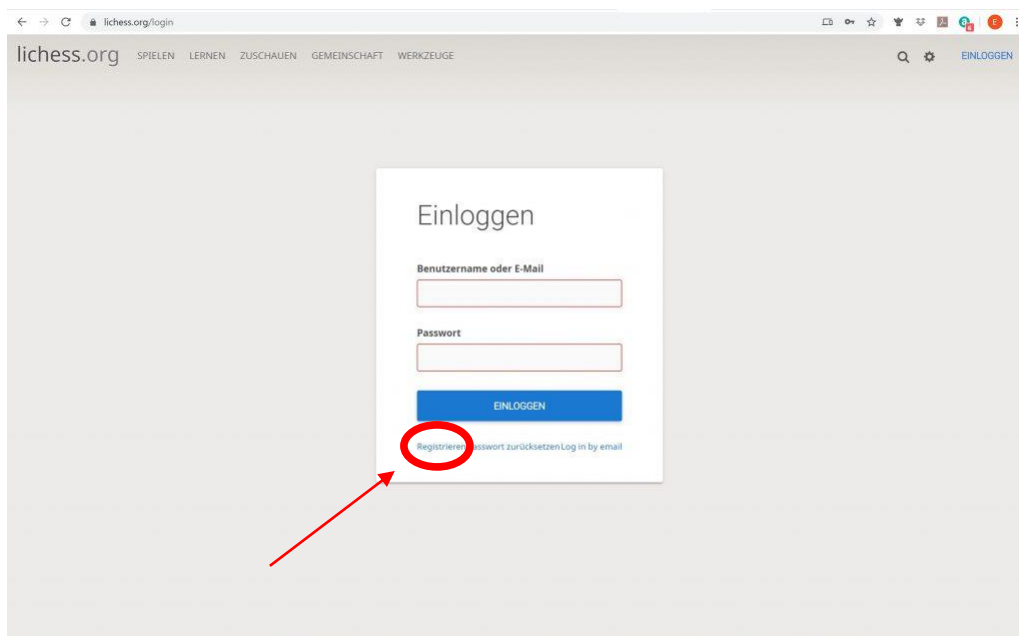

Bitte tretet dann im Turnierraum unter <https://lichess.org/tournament/tgOARDBn> dem Turnier bei und wählt das „Hessische Mädchen All Stars“-Team als Eure Mannschaft. Wie Ihr Euch bei lichess anmeldet und wie ihr dem Team „Hessische Mädchen-All-Stars“ beitrete, wird unten erklärt.

Für alle Spielerinnen:

1. Ihr braucht einen lichess-Account!

Wer schon bei lichess aktiv ist, liest bitte unter 2. weiter.

lichess ist eine kostenlose Online-Schachplattform, auf der Einzel- und Mannschaftsturniere ausgetragen werden. Als HSJ tragen wir hier unsere Onlineturniere und damit auch die Online-HMWJ und das Simultan aus.

a) Ruft in Eurem Browser www.lichess.org auf. Es sollte sich folgendes Bild im Browser öffnen:

Zunächst müsst Ihr einen frei gewählten Benutzernamen und ein Passwort festlegen, bevor Ihr Euch einloggen könnt. Dafür klickt Ihr bitte links unter dem blauen Button „EINLOGGEN“ auf das deutlich kleiner geschriebene **„Registrieren“**. Es erscheint folgendes Bild: