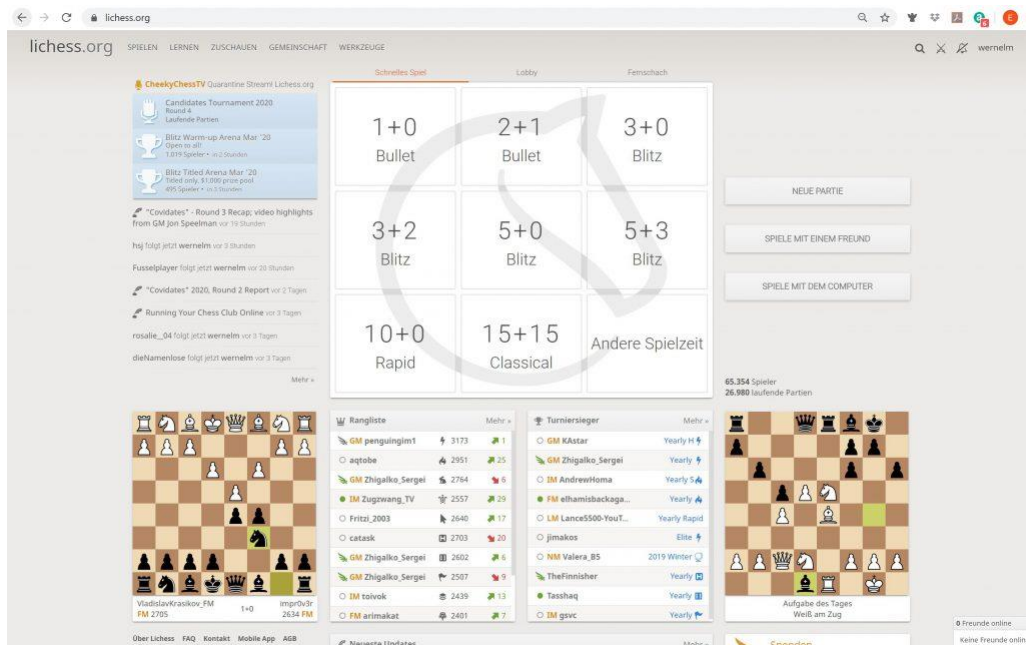

2. Tretet dem Team „Hessische Mädchen-All-Stars“ auf lichess bei
Das gilt für alle Mädchen, egal, ob Ihr für einen Verein oder das All-Stars-Team antreten werdet. Auf der Teamseite verlinken wir neben dem Mannschaftsturnier auch das Simultan

Nachdem Ihr bei lichess eingeloggt seid, geht bitte auf <https://lichess.org/team/hessische-madchen-all-stars>. Folgt dem Link oder kopiert ihn in Euren Browser und drückt Enter. Ihr solltet folgendes Bild sehen:

Drückt den grünen „Tritt dem Team bei“-Knopf und es öffnet sich das folgende Fenster: